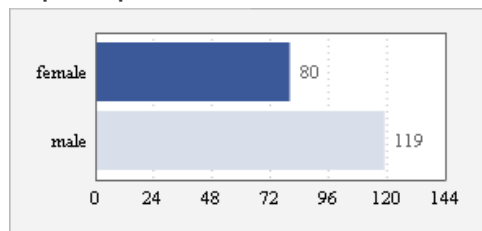

Demografía e Ideas

Respuestas por Sexo