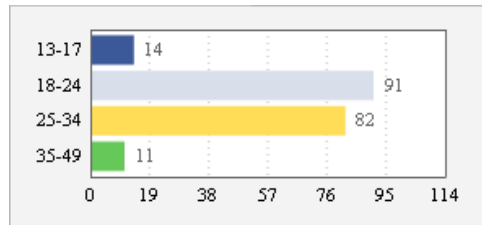

Respuestas por edad